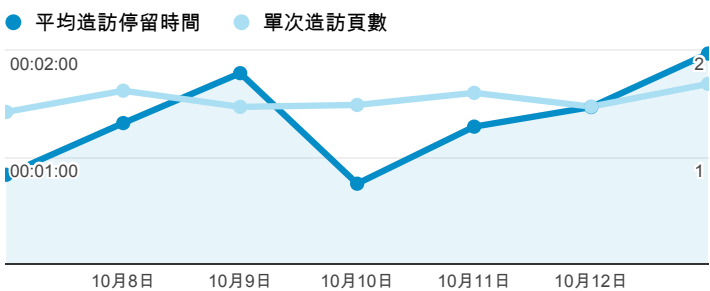

報表01_訪客

2013年10月7日 - 2013年10月13日

所有造訪
100.00%

平均造訪停留時間和單次造訪頁數

造訪地圖

跳出率和平均造訪停留時間

造訪 (依瀏覽器分組)

造訪和不重複訪客