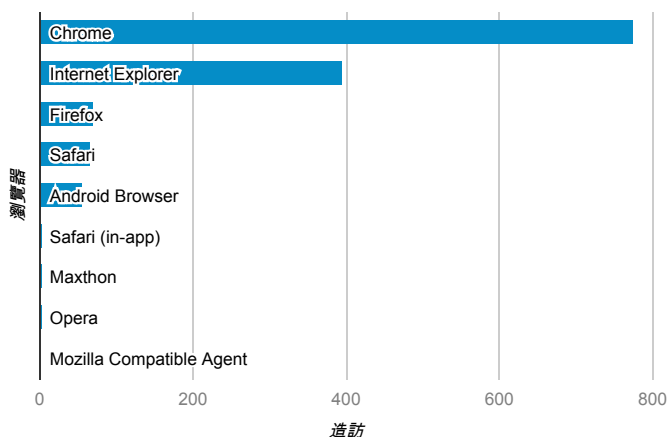

報表01_訪客

2013年10月7日 - 2013年10月13日

所有造訪
100.00%

平均造訪停留時間和單次造訪頁數

造訪地圖

跳出率和平均造訪停留時間

造訪 (依瀏覽器分組)

造訪和不重複訪客