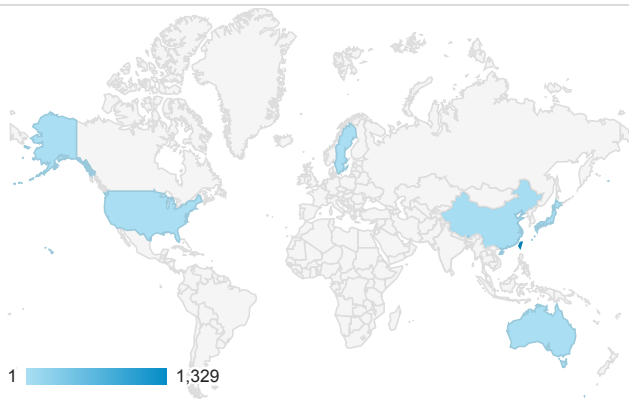

報表01_訪客

2013年10月7日 - 2013年10月13日

所有造訪
100.00%

平均造訪停留時間和單次造訪頁數

造訪地圖

跳出率和平均造訪停留時間

造訪 (依瀏覽器分組)

造訪和不重複訪客

造訪和新造訪率 (依行動裝置資訊分組)

造訪和新造訪

造訪 (依裝置類別分組)

造訪 (依語言分組)

desktop mobile tablet

語言

造訪

zh-tw	1,279
zh-cn	40
en-us	24
zh-hk	8
en	7
en-gb	3
ja-jp	3
es	2
ja	2
ko-kr	1