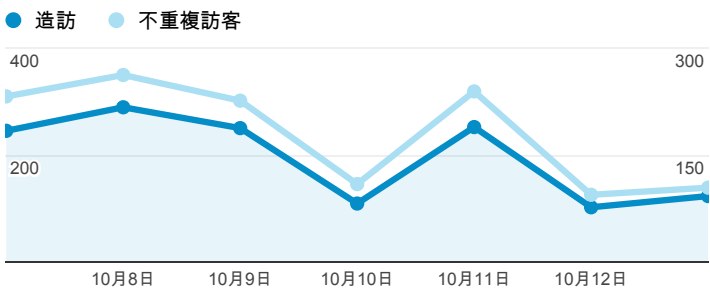

報表01_訪客

2013年10月7日 - 2013年10月13日

所有造訪
100.00%

平均造訪停留時間和單次造訪頁數

造訪地圖

跳出率和平均造訪停留時間

造訪 (依瀏覽器分組)

造訪和不重複訪客