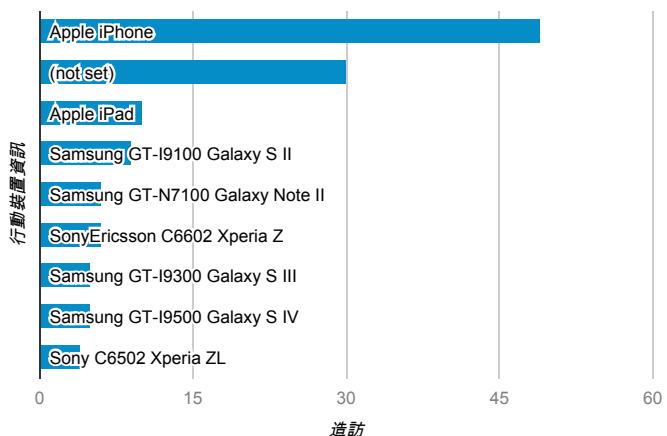

造訪和新造訪率 (依行動裝置資訊分組)