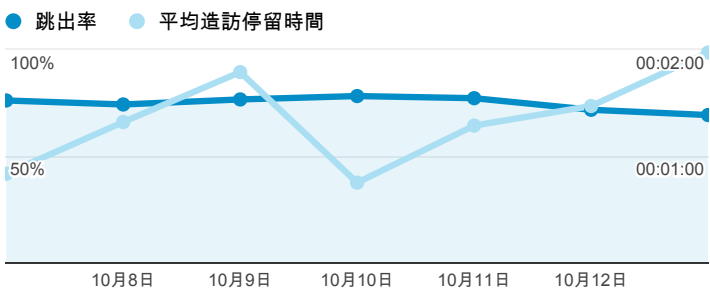

報表01_訪客

2013年10月7日 - 2013年10月13日

所有造訪
100.00%

平均造訪停留時間和單次造訪頁數

造訪地圖

跳出率和平均造訪停留時間

造訪 (依瀏覽器分組)

造訪和不重複訪客