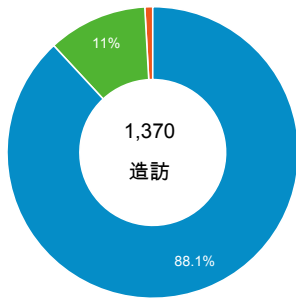

造訪和新造訪率 (依行動裝置資訊分組)

造訪和新造訪

造訪 (依裝置類別分組)

造訪 (依語言分組)

desktop mobile tablet

語言

造訪

zh-tw	1,279
zh-cn	40
en-us	24
zh-hk	8
en	7
en-gb	3
ja-jp	3
es	2
ja	2
ko-kr	1