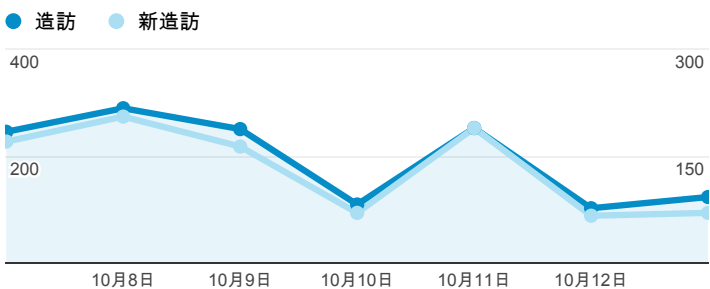

造訪和新造訪

造訪 (依裝置類別分組)

造訪 (依語言分組)